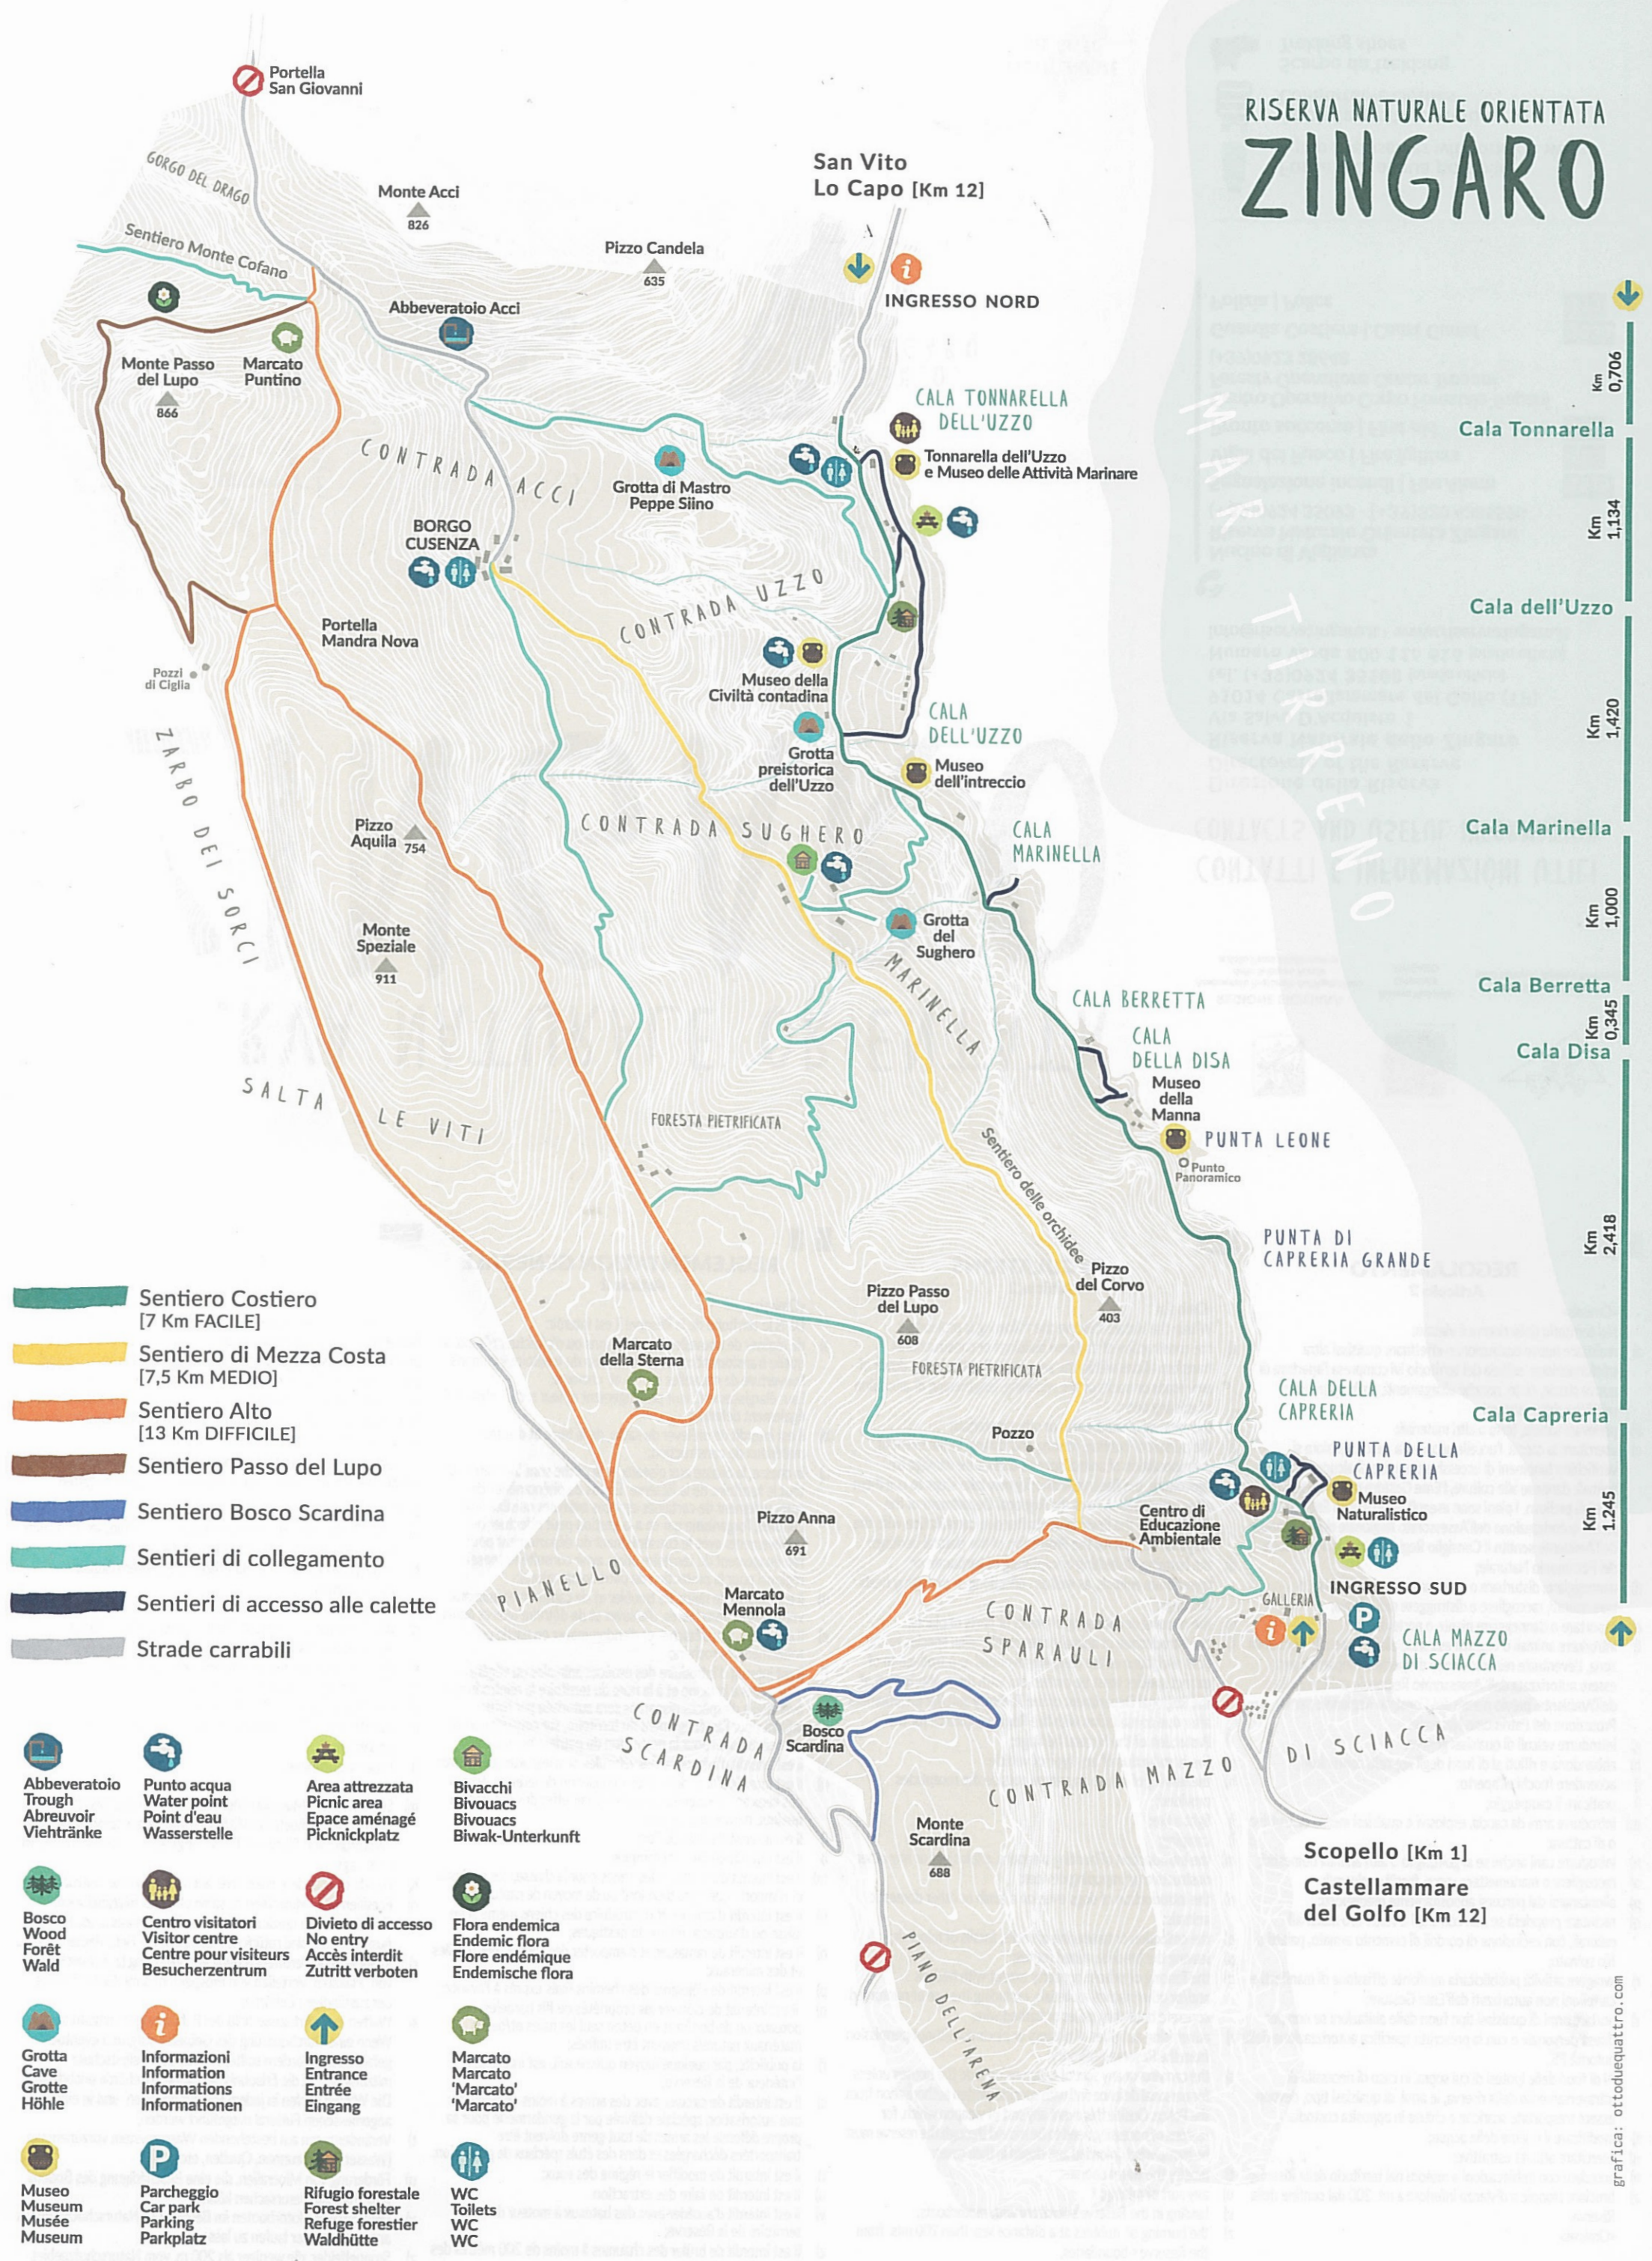

RISERVA NATURALE ORIENTATA ZINGARO

Nella Riserva insistono alcune proprietà private, si invita a rispettarne la riservatezza.

500 mt

grafica: ottoduequattro.com